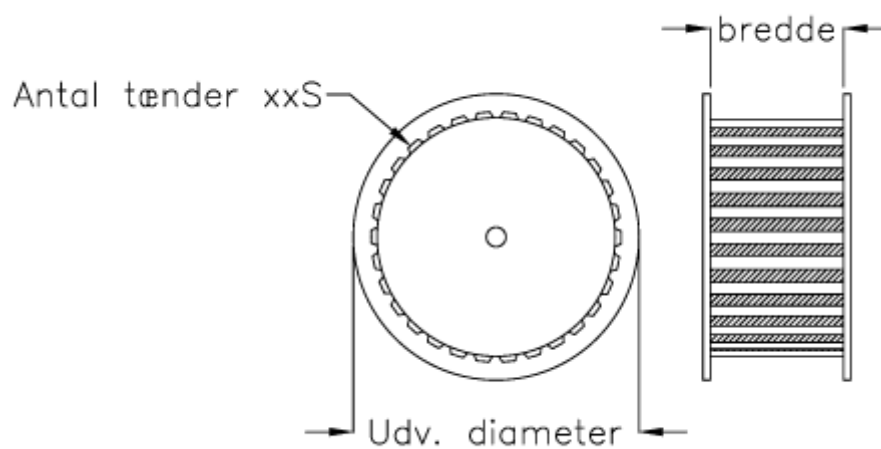

Varenummer: 603772621036
Beskrivelse: Gates tandremskive PCGT 8M - 36S 12
for taperbøsning 1610

Mål

Antal tænder	= 36
Bredde	= 12-21-36-62
Middelmål	= 91.67
Type	= 8M - 36S - xx
Udvendig diameter	= 98.50